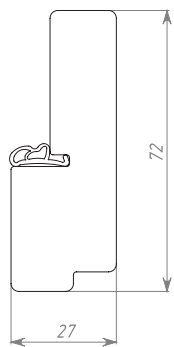

Погонажные изделия / Брус коробочный

Брус коробочный МФД с уплотнителем