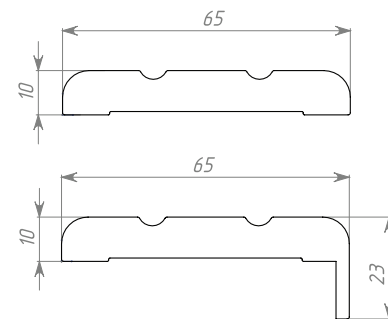

Наличник 65 мм, фрезерованный