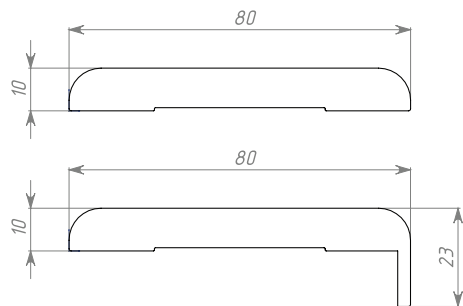

Наличник 80 мм гладкий