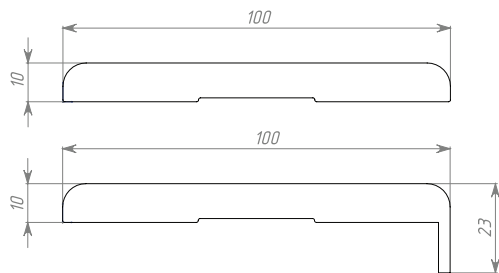

Наличник 100 мм, фрезерованный