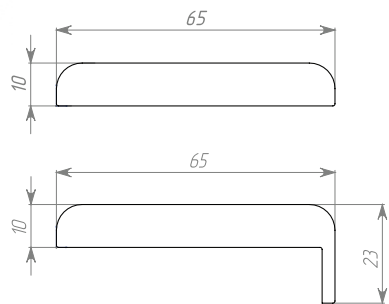

Погонажные изделия / Наличники

Наличник 65 мм, гладкий