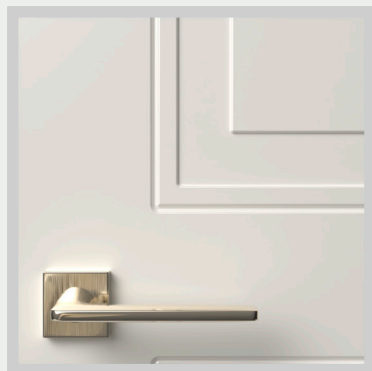

Полотно: глухое (ДГ).

Стандартные размеры:

400, 600, 700, 800 × 2000 мм (× 2100 мм)

Нестандартные размеры:

500, 650, 750, 850, 900 × 2200 мм, 2300 мм, 2400 мм

Образцы дверей

NEO-1
(эмаль белая, Дуб белый+патина)

NEO-2
(эмаль RAL-9010, Дуб Бавария)

NEO-3
(эмаль RAL-7045, Дуб серый+патина)

NEO-4
(эмаль RAL-7044, текстура)

Основные цвета

Эмаль белая

Эмаль RAL-9010

Эмаль слоновая кость

Эмаль RAL-7044