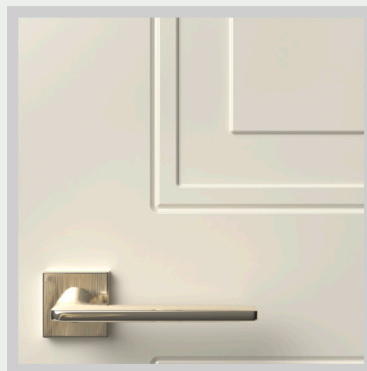

NEO-2
(эмаль RAL-9010, Дуб Бавария)

NEO-3
(эмаль RAL-7045, Дуб серый+патина)

NEO-4
(эмаль RAL-7044, текстура)

Основные цвета

Эмаль белая

Эмаль RAL-9010

Эмаль слоновая кость

Эмаль RAL-7044