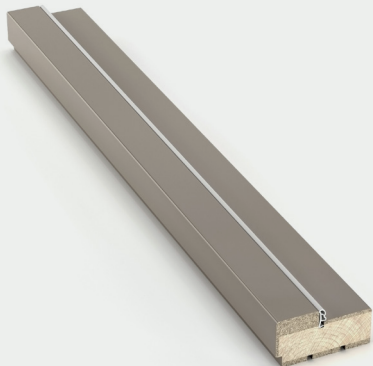

Брус коробочный сосна + МФД с уплотнителем